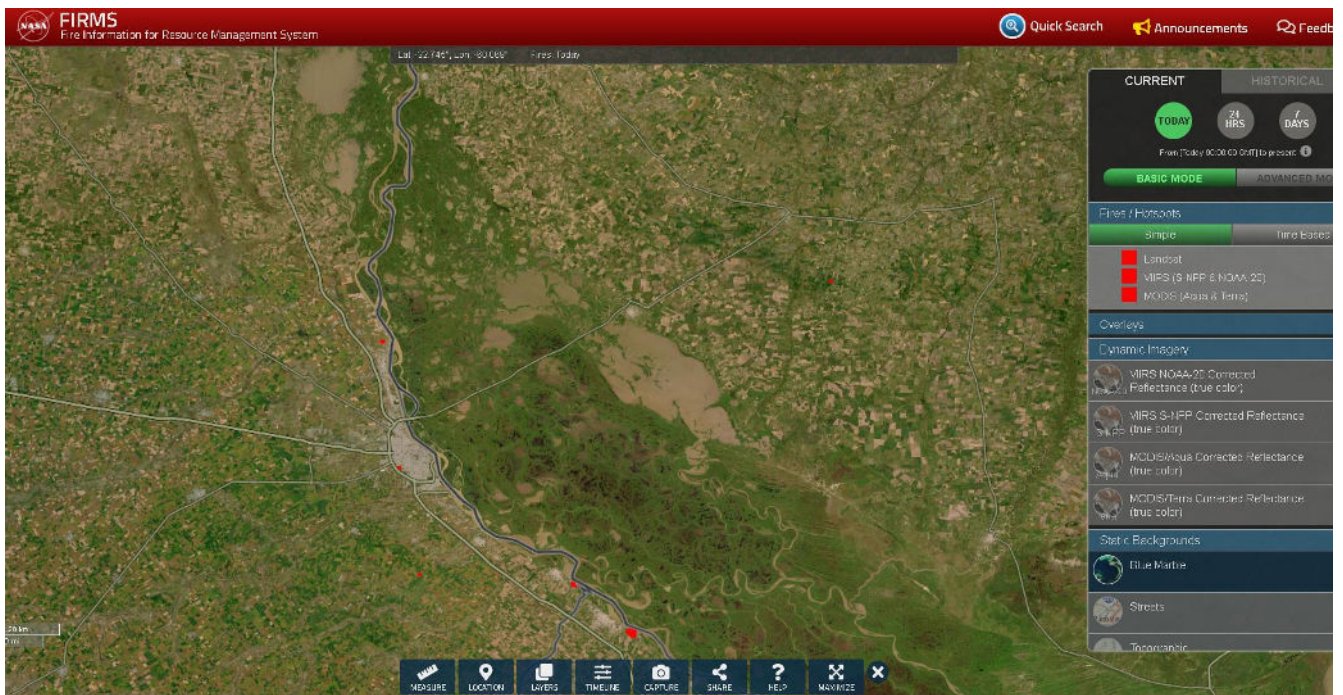

INFORME ÁREA DE OPERACIONES
COMANDO "ALVEAR" - INCENDIOS FORESTALES
DELTA DEL PARANÁ
27/12/2022

Evento

Incendios de Islas del Delta del Río Paraná.

Situación

En el día de la fecha, se continúa con el Comando Unificado de Operaciones para realizar monitoreo de zona de cobertura sobre ciudades costeras del río Paraná, corredores viales, fluviales y aéreos productos de los incendios en el Delta del Río Paraná.

Apoyo Técnico

- Visualización Focos de Calor – B.R.A. - Protección Civil Santa Fe.
- Pronósticos Especiales de Incendios – Centro Monitoreo Meteorológico y Climático SAT Sistema de Alerta Temprana.
- Pronóstico Meteorológico Especial de Incendios SNMF/SMNF

Acciones Realizadas.

Siendo la hora 09.00 Hs se constituye el comando Alvear con personal de comando de PCyGR SF y brigadistas BAPE SF

Detalle de actividades por horario:

- 09.00 Hs Se conforma puesto de comando en Aero Club Alvear con personal de la secretaria de PCyGR SF (2) y Brigadistas BAPE SF (6)
- No se observan focos de incendio en zona de islas a través de las plataformas satelitales ni se ha tenido reportes de avistamiento.
- Se hará vuelo vigía en caso de tener reporte oficial o satelital.

FIRMS:

ZOOM EARTH:

- 16:00 Hs se da por finaliza las actividades del día.

ESTADO FOCOS

- Sin Focos Activos

Bersia Federico

Operaciones

Protección Civil y Gestión de Riesgos