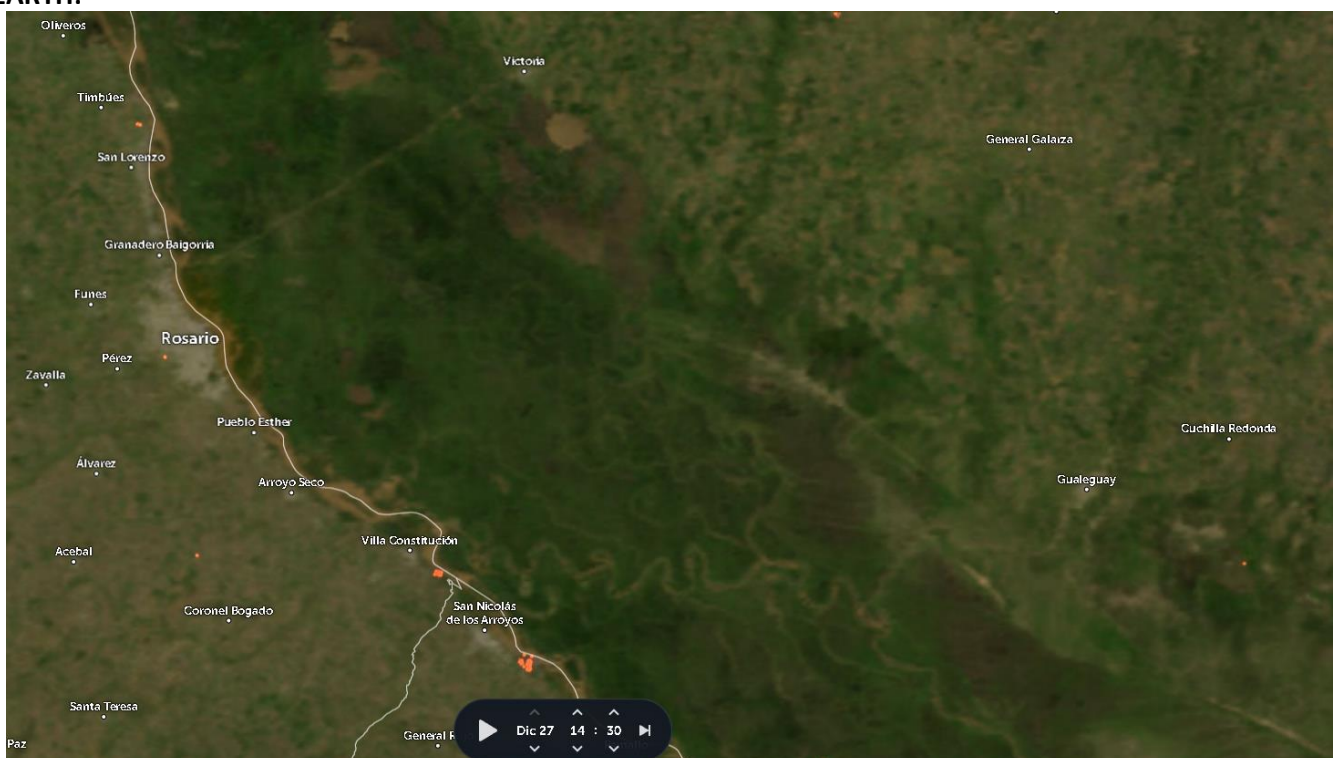

ZOOM EARTH: